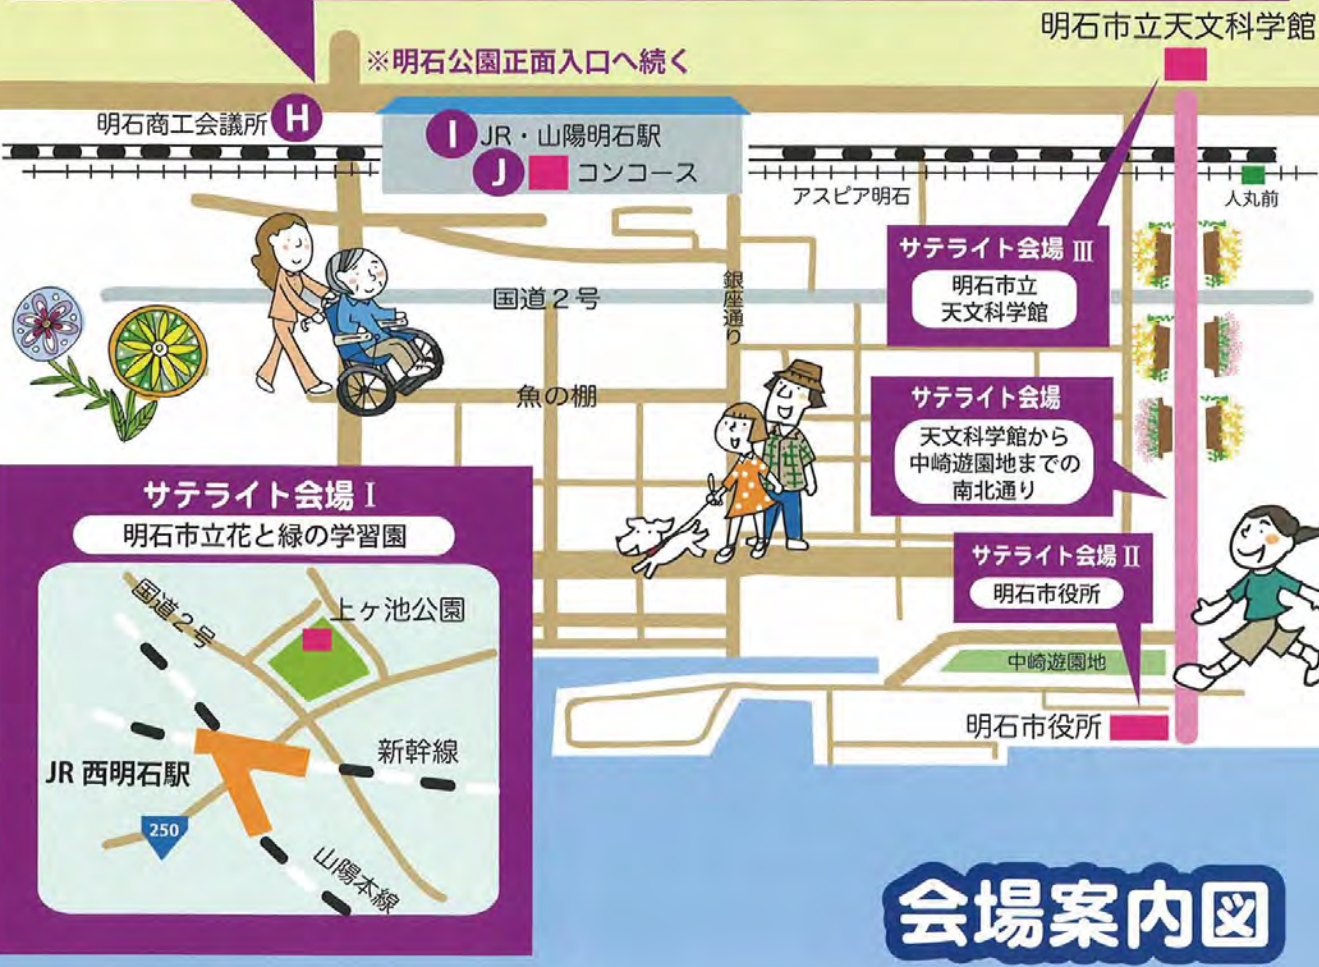

さらには、県内11校の農業系高校による地域色あふれる展示をはじめ花と緑に関する多くの催しや展示など、様々な取り組みが明石公園をはじめ明石のまちなみで繰り広げられました。加えて、県民の皆さん自らが提案し、主催するイベントである「夢プラン」や各種出店などが大幅に増加し、開催テーマの「花と緑で潤いあるヘルシーライフ」に相応しく、ここ明石が花と緑で賑わい、そして、多くの県民・市民の皆さんに、花と緑を楽しんでいただけたかと思います。

最後になりましたが、今年度の開催にあたり大変お世話になりました明石市をはじめ関係者の皆様に、実行委員を代表いたしまして心から感謝申し上げます。また来年度に向けて、皆様のより一層のご支援、ご協力をお願い申し上げます。

開催概要

- 1 名称 2016 ひょうごまちなみガーデンショー in 明石
- 2 テーマ 花と緑で潤いあるヘルシーライフ
- 3 開催目的 美しい県土づくりやひょうごふるさとづくりの実現に向けて、県民の花と緑に関する意識の向上及び花と緑のまちづくりを一層進めるため、これまで23回開催した実績と評価を踏まえ、地元明石市を始め関係団体の支援と協力を得るとともに、社会の時流やニーズを踏まえ幅広い県民の参画と協働のもと、県民主体のイベントとして、24回目の“2016 ひょうごまちなみガーデンショー in 明石”を開催する。
- 4 会場
メイン会場 明石公園、明石駅周辺、明石商工会議所
サテライト会場 明石市立花と緑の学習園、明石市立天文科学館、明石市役所、天文科学館から中崎遊園地までの南北通り
- 5 会期 平成28年9月24日(土)～10月2日(日)<9日間>
- 6 来場者数 約12万人
- 7 主催等
主催：ひょうごまちなみガーデンショー実行委員会
共催：兵庫県、明石市、(公財)兵庫県園芸・公園協会
後援：民間企業及び各種団体等
協賛：民間企業及び各種団体等
- 8 主な催し
(1) 2016 ガーデンコンペ・ひょうご
(2) PR ガーデン、デモンストレーションガーデン
(3) アグリハイスクールガーデン
(4) 夢プラン
(5) 各種出店
(6) 花と緑のまちづくりセミナー・表彰式

(敬称略・順不同)

開催プログラム

■午前 ■午後 ■終日
開催時間/場所等の詳細は中面をご参照ください

	9/24(土)	9/25(日)	9/26(月)	9/27(火)	9/28(水)	9/29(木)	9/30(金)	10/1(土)	10/2(日)
展示	ガーデンコンペ出展作品								
	名誉作品								
	デモンストレーションガーデン								
	軽トラガーデン								
	アグリハイスクールガーデン								
	後援協賛団体 PR コーナー								
	ひょうごガーデンマイスター・花緑いっぱい運動推進員交流ブース								
催し	オープニングセレモニー	■							
	花と緑のガーデニング相談								
	ガーデンコンペ出展作品ガイドツアー		■	■					
参加型イベント	花と緑のまちづくりセミナー・ガーデンコンペ・ひょうご表彰式								■
	ひょうごヘルシーパークプロジェクト					■			
	①花の迷路								
	②タケ子さんの竹体操								
	③あかしこうえんどんぐり 48 (どんぐりで森の仲間をつくらう)								
	④葉っぱ遊び								
	⑤明石の歴史クイズ								
	⑥子ども体験学習 (ビー玉の木琴づくり&竹笛)								
	⑦花の切り絵で楽しもう								
	⑧造園体験 (ミニショベル体験)								
	⑨つくってあそぼう (種子のブローチづくり)								
	⑩フラワーアレンジ体験教室 (ハロウィン)		■	■					
	⑪園芸療法体験講座 (花のお弁当づくり)		■	■					
	⑫わくわく散策ラリー								
	⑬秋の植物で作る苔玉								
	⑭親子でボルダリングに挑戦								
	⑮木育ひろばで遊ぼう! (親子で楽しむコースターづくり)								
	⑯木の実を使って自然楽器づくりと演奏								
⑰キッズ花のファッションショー									
⑱明石公園の自然に親しむ								■	