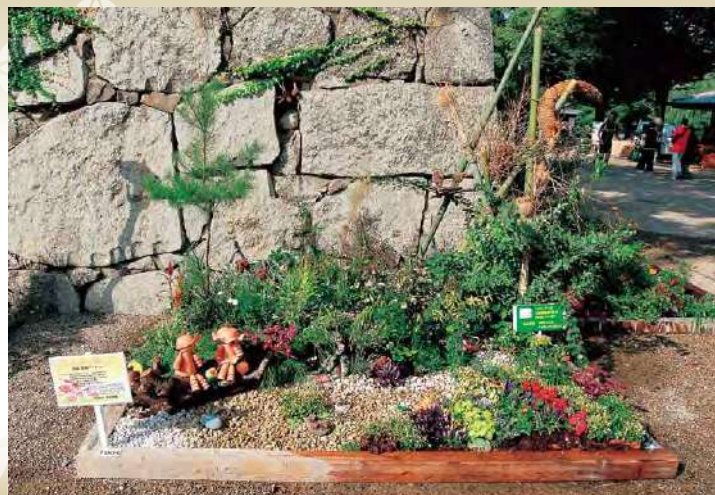

優秀賞：公益社団法人兵庫県緑化推進協会賞

神野西山草会 (加古川市)

作品タイトル [四季の移ろい]

野山にも少しずつ秋の気配を感じ、植物も元気を取り戻しつつあります。季節の移ろいの色を作品に表現してみました。

使用した植物

① モミジ	⑤ ベニアシ	⑨ シュウメイギク
② ロウヤ柿	⑥ コウシュンカズラ	⑩ コムラサキシキブ
③ ヒトツバ	⑦ セッカシノブ	⑪ セイヨウカマツカ
④ リンドウ	⑧ ハゼ	⑫ ナデシコ

優良賞：公益財団法人兵庫県園芸・公園協会理事長賞

花の宝殿 (高砂市)

作品タイトル [里山・里海ハーモニー]

加古川の流れ、山、...にあわせ木々が、生き物が大きな里山を創りだし、移りゆく季節を奏でます。河口は五輪エンブレムに因み、緑と石で表現しています。

生き物たちの楽しい表情もご覧ください。

使用した植物

① トウガラシ	⑥ コウシュンカズラ	⑪ ケイトウ
② アルテルナンテラ	⑦ ヒューケラ	⑫ ハギ
③ リンドウ	⑧ ユウゼンギク	⑬ パープルファウンテングラス
④ コレオプシス	⑨ カワラナデシコ	⑭ フウチソウ
⑤ 斑入りヤブラン	⑩ オウゴンカズラ	⑮ センニチコウ

優良賞：公益財団法人兵庫県園芸・公園協会理事長賞

兵庫県立篠山東雲高等学校 作物機械 (篠山市)

作品タイトル [福住の秋]

学校所在地、篠山市福住の生活・農業にかかわる日常的な風景を切り取って表現しました。

使用した植物

① ススキ	⑧ シダ	⑭ ネコノヒゲ
② ハクサイ	⑨ ツワブキ	⑮ コムラサキシキブ
③ ハボタン	⑩ オオバジャノヒゲ	⑯ オタフクナンテン
④ サトイモ	⑪ 'コクリユウ'	⑰ キキョウ
⑤ イネ	⑫ モミジ	⑱ ヒガンバナ
⑥ ヤブラン	⑬ ミズヒキ	
⑦ ハラン	⑭ ハギ	

草茅苑 (たつの市)

作品タイトル [残暑から初秋へ]

流木の山とヤシの葉のトンガリ帽子の組み合わせを重点的に見てください！

使用した植物

① マンデビラ	⑤ トレニア	⑨ ブーゲンビレア
② アカバセンニチコウ	⑥ 斑入りハイビスカス	⑩ マツバボタン
③ コリウス	⑦ 斑入りトウガラシ	⑪ デュランタ
④ ベチュニア	⑧ トワダアシ	

はばたんの風 (加西市)

作品タイトル [復興花火]

熊本県の大震災や大水害などから1日も早い復興を祈念して、兵庫からは、はばたんや、阪神淡路大震災のはるかかひまわりが、加西市から根日女の祈り、はばたんの風がご支援申し上げ、復興花火を打ち上げます。

使用した植物

① オリゾラン	⑤ カエデ	⑨ エラチオールペゴニア
② ヘデラ	⑥ ペンタス	⑩ ヒマワリ
③ ハツユキカズラ	⑦ ケイトウ	⑪ センニチコボウ
④ アルテルナンテラ	⑧ コキア	

緑のしずく会 (加古川市)

作品タイトル [子犬が遊ぶ庭]

木々で小鳥がさえずり、庭では子犬がじゃれ合う、このような光景に私達の気分もゆったりと...をイメージしました。

使用した植物

① スモークツリー	⑥ ジニア	⑪ コウシュンカズラ
② ヒトツバ	⑦ ギボウシ	⑫ セイヨウカマツカ
③ タリア	⑧ フジバカマ	⑬ 斑入りグミ
④ ハゼ	⑨ タデ	
⑤ リンドウ	⑩ コレオプシス