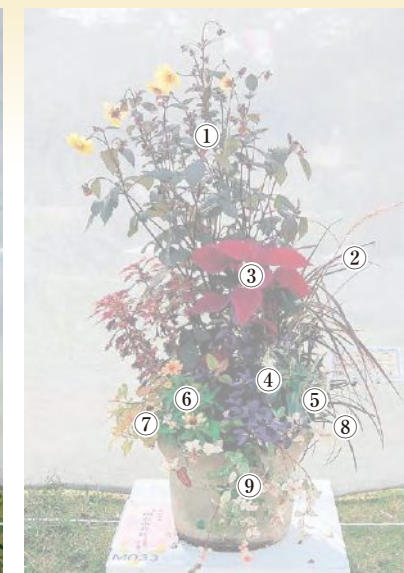

明石市長賞

栗山 千恵子 (小野市)

使用した植物

- ① ダリア
- ② パープルファウンテングラス
- ③ コリウス
- ④ トウガラシ
- ⑤ トウテイラン
- ⑥ ジニア
- ⑦ リシマキア
- ⑧ オオバジャノヒゲ 'コクリュウ'
- ⑨ ハツユキカズラ

作品タイトル [秋風吹く]

待ちに待った秋! 風にそよぐ花々に癒されます。