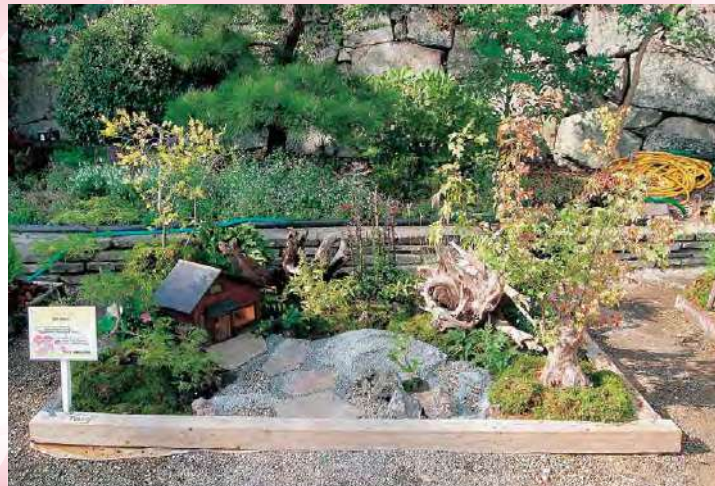

優秀賞：公益社団法人兵庫県緑化推進協会賞

神野西山草会 (加古川市)