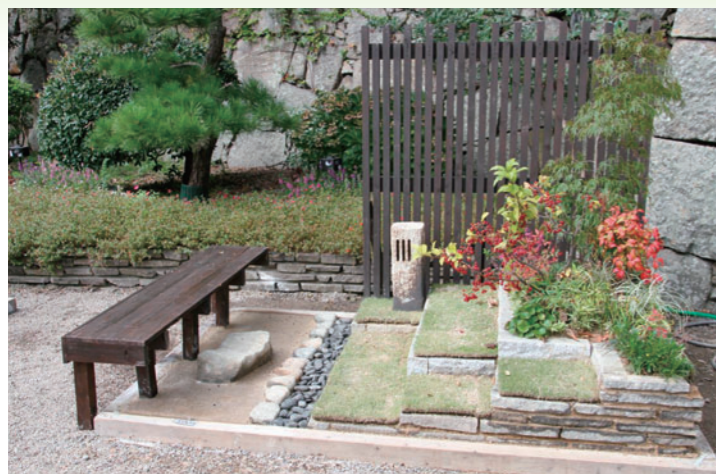

公益財団法人兵庫県園芸・公園協会理事長賞

兵庫県立農業高等学校(加古川市)

デザインコンセプト

縁側

縁側に座った時に見える景色を小さな庭で表現するため縮景としました。段差を柵田に、芝生を稲穂に、奥の植物を山にみたてた庭を考えました。

使用した植物

- |           |              |
|-----------|--------------|
| ①コウライシバ   | ⑤ヤブラン        |
| ②モミジ      | ⑥トクサ         |
| ③オタフクナンテン | ⑦ジャノヒゲ'タマリユ' |
| ④フキ       | ⑧ミヤマカイドウ     |